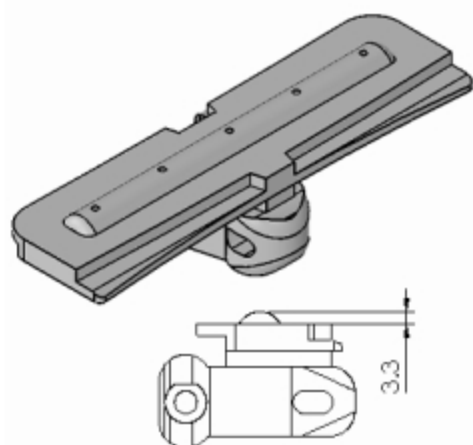

Chain

FBTP 3A175 w=175 mm

FBTP 3A295 w=295 mm

Plain chain , Length 3mt ,

Link

FBTL 175

FBTL 295

Chain

FBTP 3A175 F w=175 mm

FBTP 3A295 F w=295 mm

Friction chain , Length 3mt ,

Link

FBTL 175 F

FBTL 295 F

FB

Chain

FBTF 175X46 R..

Roller cleated chain ,

Link

FBTL 175X46 R

FB A

Chain

FBTP 3A175 A w=175 mm

FBTP 3A295 A w=295 mm

Plain chain , Length 3mt ,

Link

FBTL 175 A

FBTL 295 A

FB

Chain

FBTP 3A175 AF w=175 mm

FBTP 3A295 AF w=295 mm