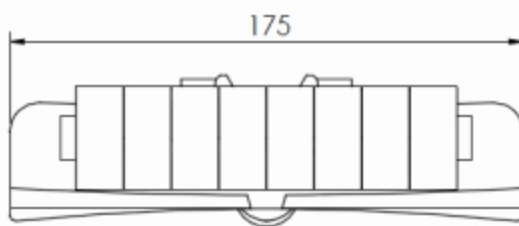

Chain

FBTP 3A175 w=175 mm

FBTP 3A295 w=295 mm

Plain chain , Length 3mt ,

Link

FBTL 175

FBTL 295

Chain

FBTP 3A175 F w=175 mm

FBTP 3A295 F w=295 mm

Friction chain , Length 3mt ,

Link

FBTL 175 F

FBTL 295 F

FB

Chain

FBTF 175X46 R..

Roller cleated chain ,

Link

FBTL 175X46 R

FB A

Chain

FBTP 3A175 A w=175 mm

FBTP 3A295 A w=295 mm

Plain chain , Length 3mt ,

Link

FBTL 175 A

FBTL 295 A

FB

Chain

FBTP 3A175 AF w=175 mm

FBTP 3A295 AF w=295 mm