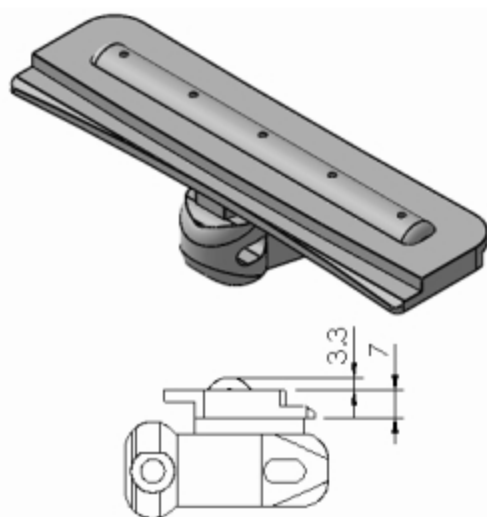

Chain

FBTP 3A175 w=175 mm

FBTP 3A295 w=295 mm

Plain chain , Length 3mt ,

Link

FBTL 175

FBTL 295

Chain

FBTP 3A175 F w=175 mm

FBTP 3A295 F w=295 mm

Friction chain , Length 3mt ,

Link

FBTL 175 F

FBTL 295 F

FB

Chain

FBTF 175X46 R..

Roller cleated chain ,

Link

FBTL 175X46 R

FB A

Chain

FBTP 3A175 A w=175 mm

FBTP 3A295 A w=295 mm

Plain chain , Length 3mt ,

Link

FBTL 175 A

FBTL 295 A

FB

Chain

FBTP 3A175 AF w=175 mm

FBTP 3A295 AF w=295 mm