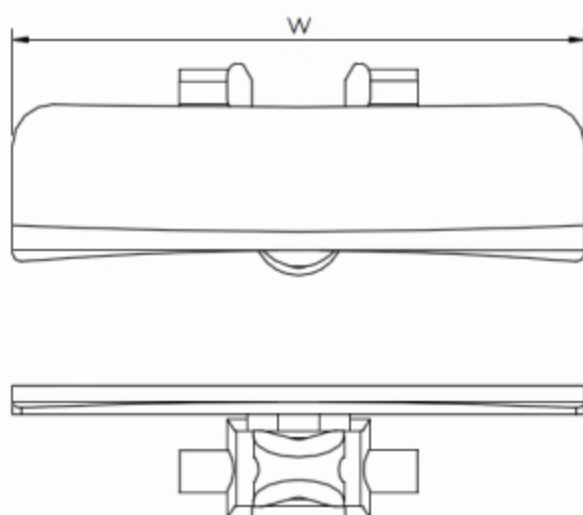

Chain

FBTP 3A175 w=175 mm

FBTP 3A295 w=295 mm

Plain chain , Length 3mt ,

Link

FBTL 175

FBTL 295

Chain

FBTP 3A175 F w=175 mm

FBTP 3A295 F w=295 mm

Friction chain , Length 3mt ,

Link

FBTL 175 F

FBTL 295 F

FB

Chain

FBTF 175X46 R..

Roller cleated chain ,

Link

FBTL 175X46 R

FB A

Chain

FBTP 3A175 A w=175 mm

FBTP 3A295 A w=295 mm

Plain chain , Length 3mt ,

Link

FBTL 175 A

FBTL 295 A

FB

Chain

FBTP 3A175 AF w=175 mm

FBTP 3A295 AF w=295 mm