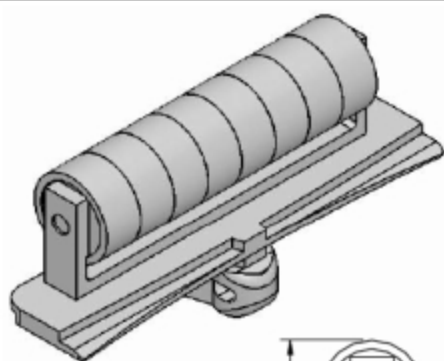

Chain

FBTP 3A175 w=175 mm

FBTP 3A295 w=295 mm

Plain chain , Length 3mt ,

Link

FBTL 175

FBTL 295

Chain

FBTP 3A175 F w=175 mm

FBTP 3A295 F w=295 mm

Friction chain , Length 3mt ,

Link

FBTL 175 F

FBTL 295 F

FB

Chain

FBTF 175X46 R..

Roller cleated chain ,

Link

FBTL 175X46 R

FB A

Chain

FBTP 3A175 A w=175 mm

FBTP 3A295 A w=295 mm

Plain chain , Length 3mt ,

Link

FBTL 175 A

FBTL 295 A

FB

Chain

FBTP 3A175 AF w=175 mm

FBTP 3A295 AF w=295 mm