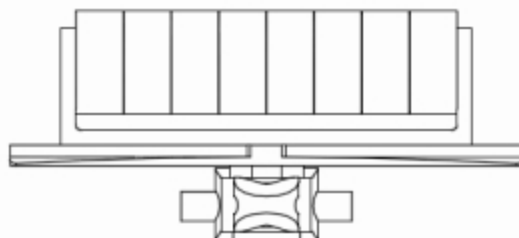

Chain

FBTP 3A175 w=175 mm

FBTP 3A295 w=295 mm

Plain chain , Length 3mt ,

Link

FBTL 175

FBTL 295

Chain

FBTP 3A175 F w=175 mm

FBTP 3A295 F w=295 mm

Friction chain , Length 3mt ,

Link

FBTL 175 F

FBTL 295 F

FB

Chain

FBTF 175X46 R..

Roller cleated chain ,

Link

FBTL 175X46 R

FB A

Chain

FBTP 3A175 A w=175 mm

FBTP 3A295 A w=295 mm

Plain chain , Length 3mt ,

Link

FBTL 175 A

FBTL 295 A

FB

Chain

FBTP 3A175 AF w=175 mm

FBTP 3A295 AF w=295 mm