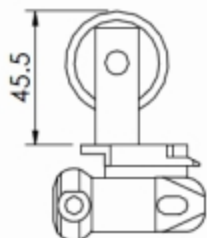

Chain

FBTP 3A175 w=175 mm

FBTP 3A295 w=295 mm

Plain chain , Length 3mt ,

Link

FBTL 175

FBTL 295

Chain

FBTP 3A175 F w=175 mm

FBTP 3A295 F w=295 mm

Friction chain , Length 3mt ,

Link

FBTL 175 F

FBTL 295 F

FB

Chain

FBTF 175X46 R..

Roller cleated chain ,

Link

FBTL 175X46 R

FB A

Chain

FBTP 3A175 A w=175 mm

FBTP 3A295 A w=295 mm

Plain chain , Length 3mt ,

Link

FBTL 175 A

FBTL 295 A

FB

Chain

FBTP 3A175 AF w=175 mm

FBTP 3A295 AF w=295 mm