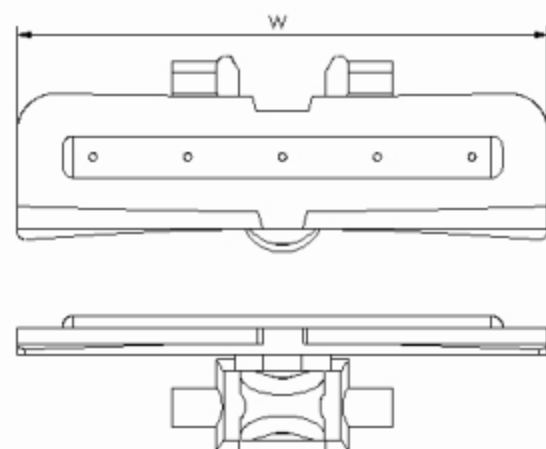

Chain

FBTP 3A175 w=175 mm

FBTP 3A295 w=295 mm

Plain chain , Length 3mt ,

Link

FBTL 175

FBTL 295

Chain

FBTP 3A175 F w=175 mm

FBTP 3A295 F w=295 mm

Friction chain , Length 3mt ,

Link

FBTL 175 F

FBTL 295 F

FB

Chain

FBTF 175X46 R..

Roller cleated chain ,

Link

FBTL 175X46 R

FB A

Chain

FBTP 3A175 A w=175 mm

FBTP 3A295 A w=295 mm

Plain chain , Length 3mt ,

Link

FBTL 175 A

FBTL 295 A

FB

Chain

FBTP 3A175 AF w=175 mm

FBTP 3A295 AF w=295 mm