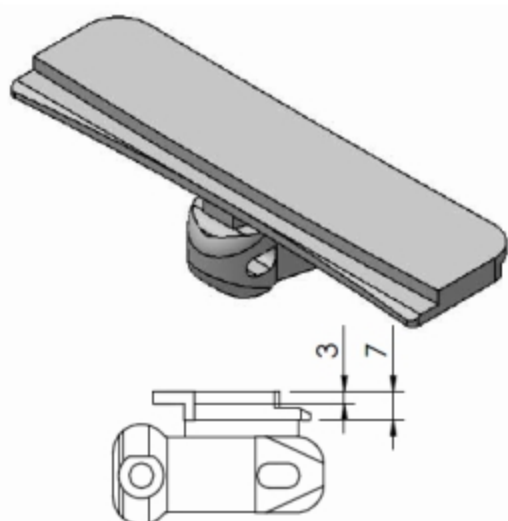

Chain

FBTP 3A175 w=175 mm

FBTP 3A295 w=295 mm

Plain chain , Length 3mt ,

Link

FBTL 175

FBTL 295

Chain

FBTP 3A175 F w=175 mm

FBTP 3A295 F w=295 mm

Friction chain , Length 3mt ,

Link

FBTL 175 F

FBTL 295 F

FB

Chain

FBTF 175X46 R..

Roller cleated chain ,

Link

FBTL 175X46 R

FB A

Chain

FBTP 3A175 A w=175 mm

FBTP 3A295 A w=295 mm

Plain chain , Length 3mt ,

Link

FBTL 175 A

FBTL 295 A

FB

Chain

FBTP 3A175 AF w=175 mm

FBTP 3A295 AF w=295 mm