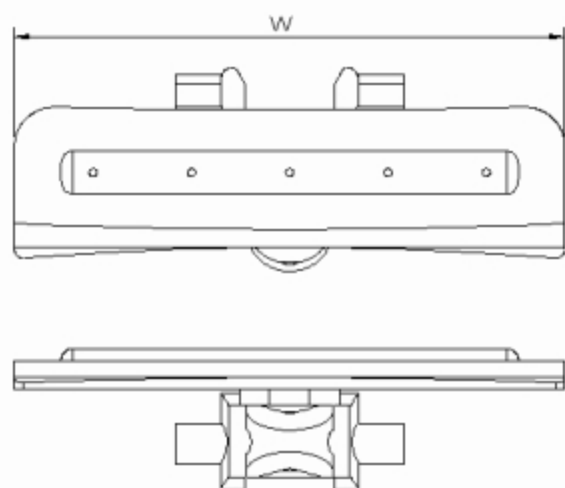

Chain

FBTP 3A175 w=175 mm

FBTP 3A295 w=295 mm

Plain chain , Length 3mt ,

Link

FBTL 175

FBTL 295

Chain

FBTP 3A175 F w=175 mm

FBTP 3A295 F w=295 mm

Friction chain , Length 3mt ,

Link

FBTL 175 F

FBTL 295 F

FB

Chain

FBTF 175X46 R..

Roller cleated chain ,

Link

FBTL 175X46 R

FB A

Chain

FBTP 3A175 A w=175 mm

FBTP 3A295 A w=295 mm

Plain chain , Length 3mt ,

Link

FBTL 175 A

FBTL 295 A

FB

Chain

FBTP 3A175 AF w=175 mm

FBTP 3A295 AF w=295 mm